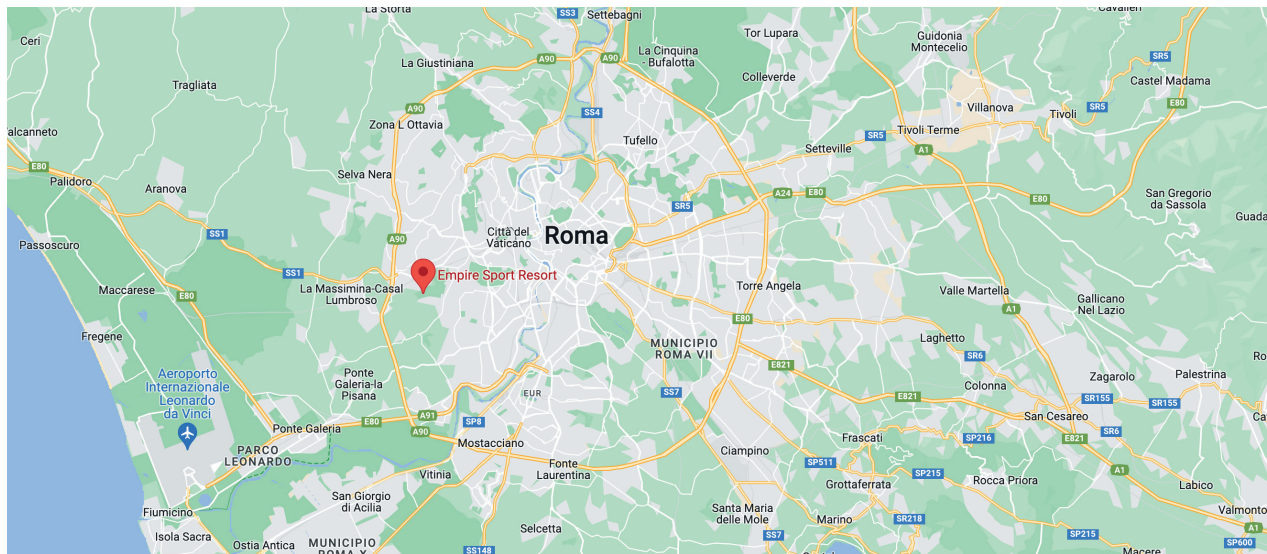

Olgiate20.12 Sport Club Via Guido Cantinti, 4 Roma Nord

Olgiata20.12 Sport Club Via Guido Cantinti, 4 Roma Nord

Olgiate20.12 Sport Club Via Guido Cantinti, 4 Roma Nord

Via Vitorchiano - Roma Nord

Profilo Target	Abbonati	Corsisti
Alto	1200	500
	Età	Età
	18-40 (61%)	05-10(50%)
	41-80 (39%)	11-50 (50%)

Flaminio Sporting Club Via Vitorchiano - Roma Nord

Flaminio Sporting Club Via Vitorchiano - Roma Nord

Flaminio Sporting Club Via Vitorchiano - Roma Nord

EMPIRE

SPORT & RESORT

Via degli Aldobrandeschi, 115 Roma

Profilo Target	Abbonati	Corsisti
Medio Alto	14400	580
	Età	Età
	18-40 (46%)	05-10(40%)
	41-80 (54%)	11-50 (60%)

Empire Sport & Resort Via degli Aldobrandeschi, 115 Roma

Empire Sport & Resort Via degli Aldobrandeschi, 115 Roma