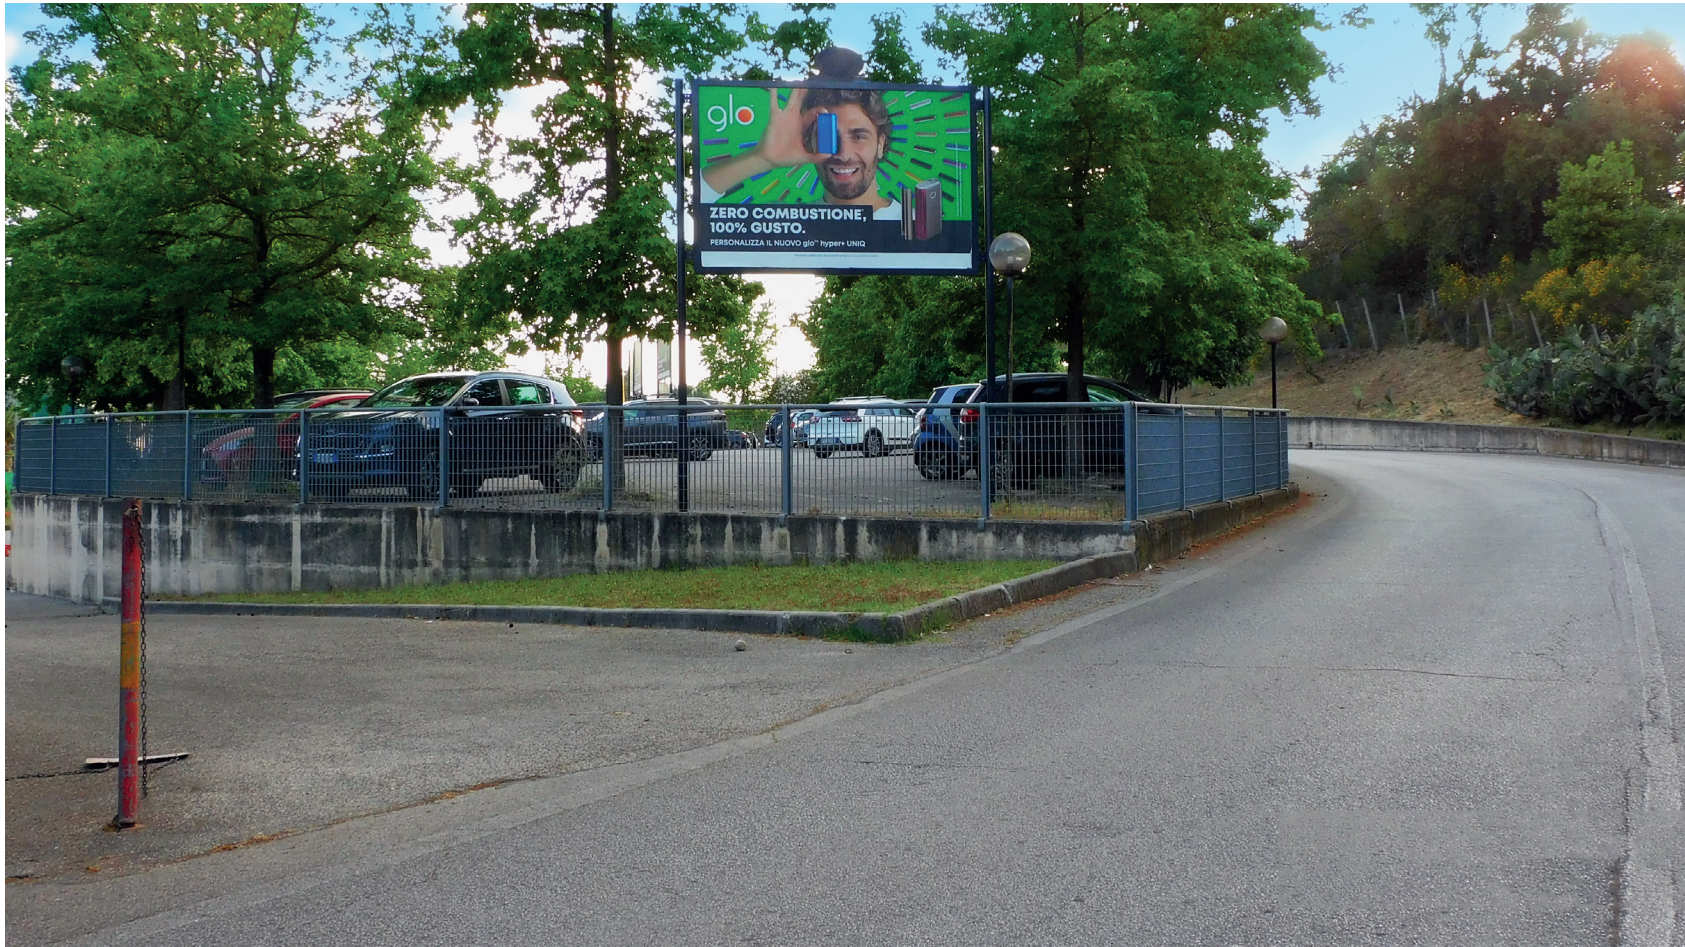

Profilo Target	Abbonati	Corsisti
Medio Alto	14400	580
	Età	Età
	18-40 (46%)	05-10(40%)
	41-80 (54%)	11-50 (60%)

Empire Sport & Resort Via degli Aldobrandeschi, 115 Roma

Empire Sport & Resort Via degli Aldobrandeschi, 115 Roma