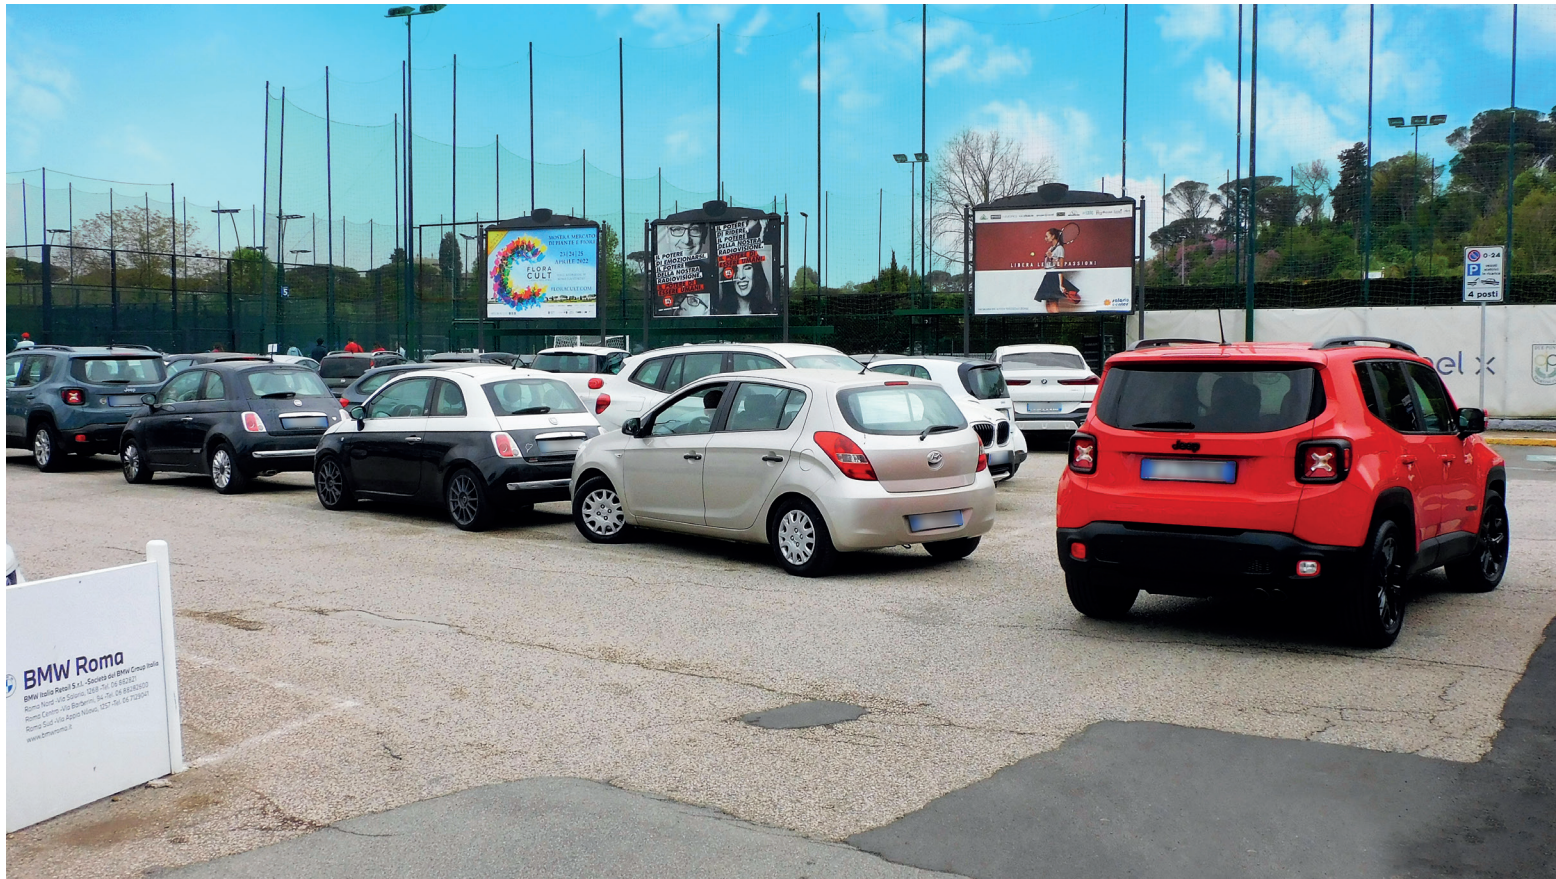

Juvenia Via Ischia di Castro, 152 - Roma

Juvenia Via Ischia di Castro, 152 - Roma

Via Due Ponti, 48 - Roma Nord

Profilo Target	Abbonati	Corsisti
Alto	3500	1400
	Età	Età
	18-40 (38%)	05-10(70%)
	41-80 (62%)	11-50 (30%)