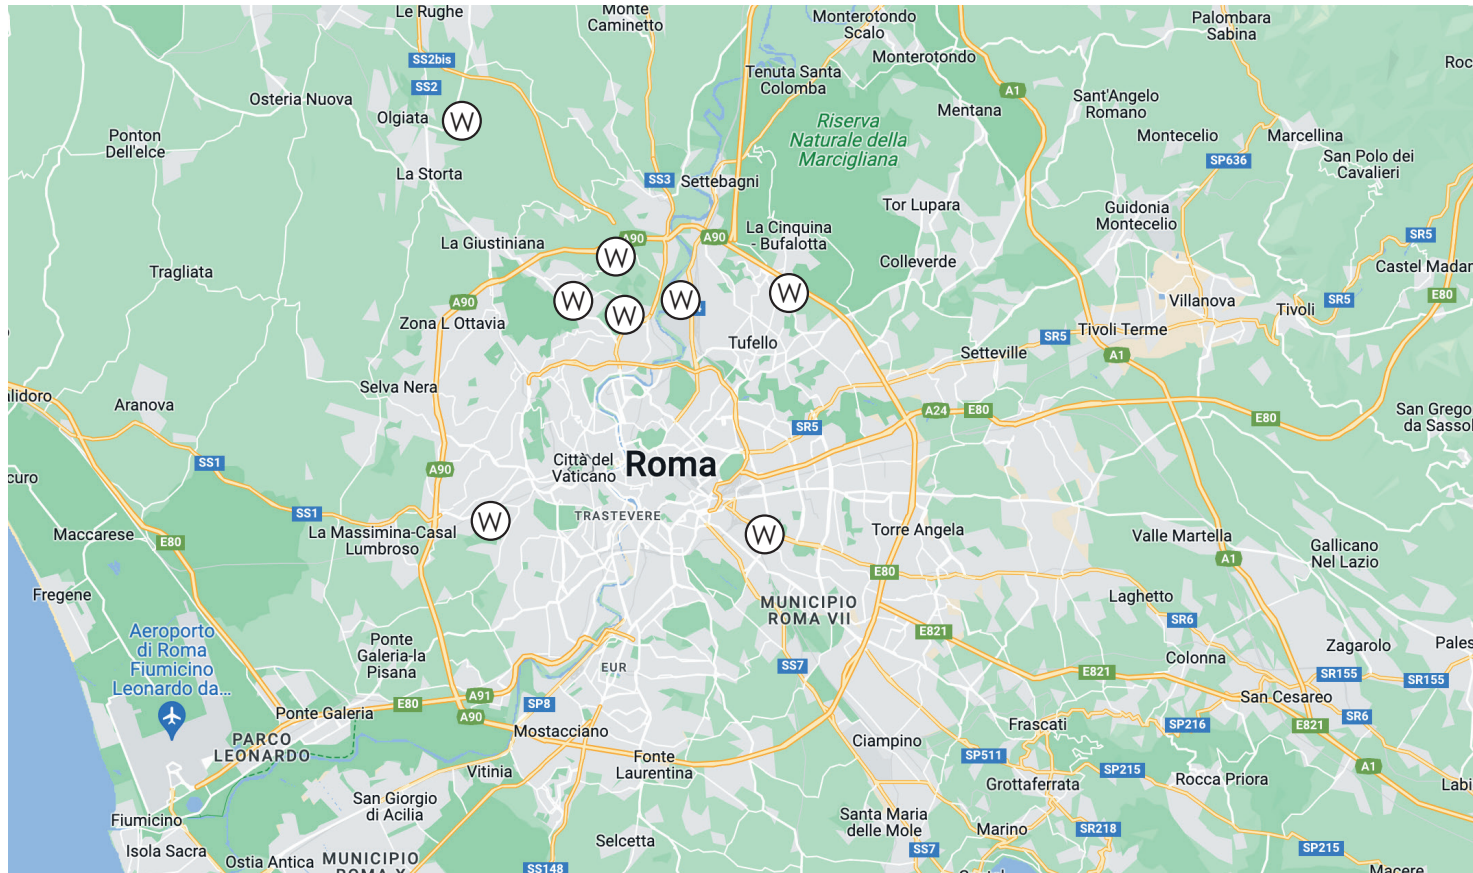

SPORTING CLUB