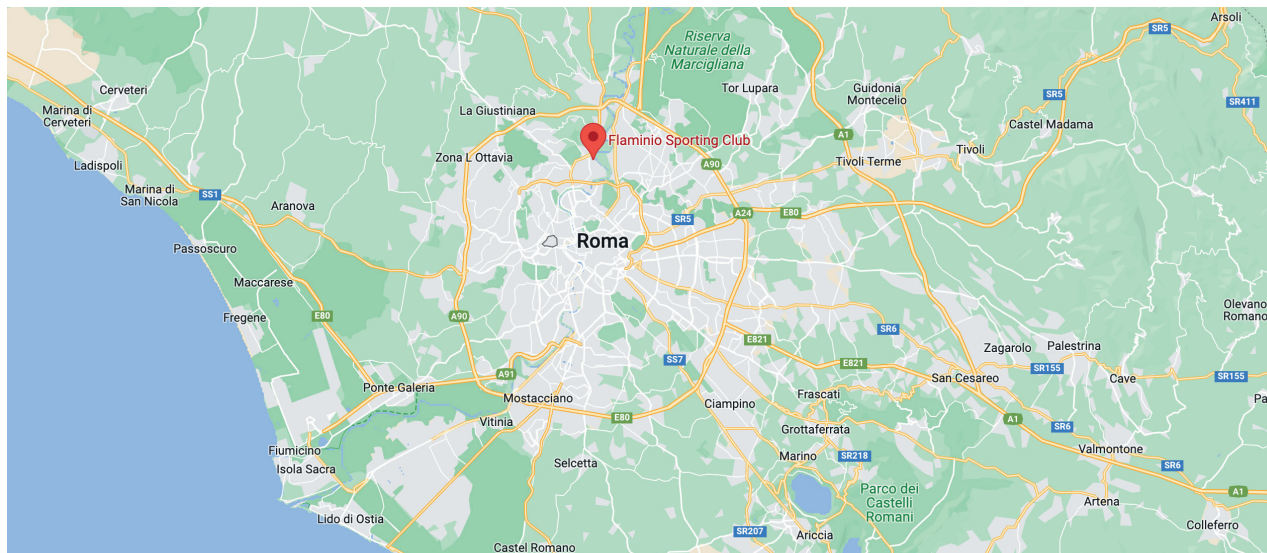

Via Vitorchiano - Roma Nord

Profilo Target	Abbonati	Corsisti
Alto	1200	500
	Età	Età
	18-40 (61%)	05-10(50%)
	41-80 (39%)	11-50 (50%)