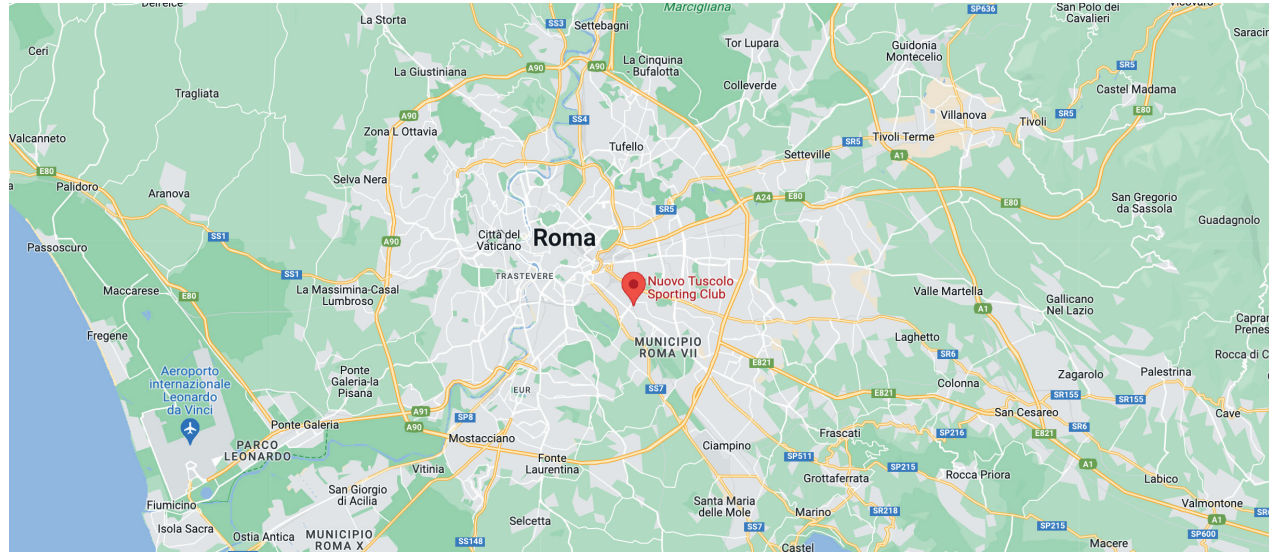

DUE PONTI
dp
SPORTING CLUB

NUOVO TUSCOLO

SPORTING CLUB

Via della Batteria di Porta Furba, 29 - Tuscolana/Arco di Travertino

Profilo Target	Abbonati	Corsisti
Medio Alto	800	250
	Età	Età
	18-40 (30%)	05-10 (40%)
	41-80 (70%)	11-50 (60%)