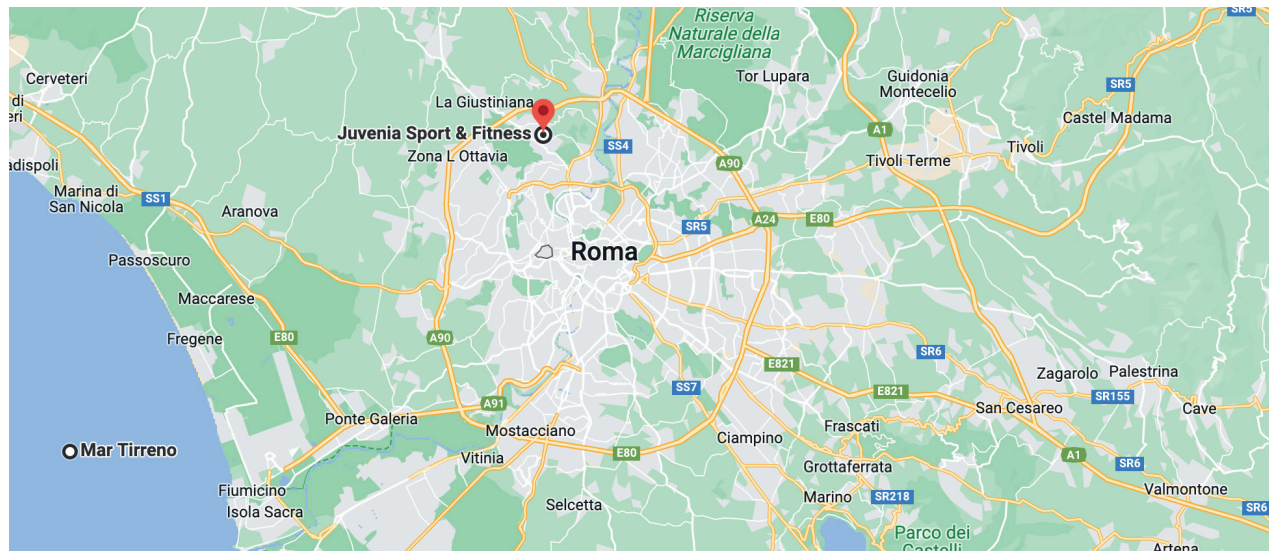

Via Ischia di Castro, 152 - Roma

Profilo Target	Abbonati	Corsisti
Alto	2000	500
	Età	Età
	18-25 (10%)	05-10 (50%)
	26-60 (90%)	11-50 (50%)