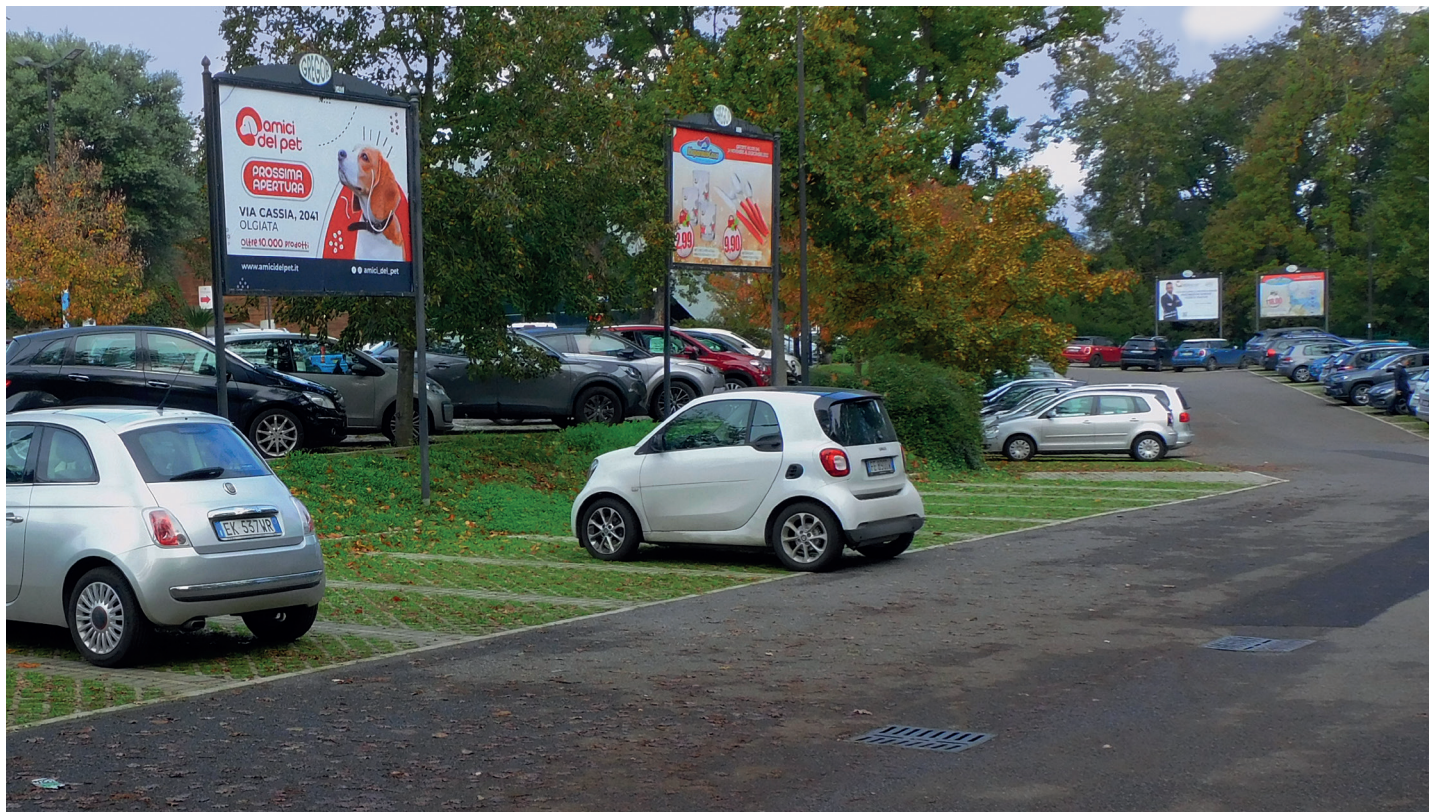

Due Ponti Sporting Club Via Due Ponti, 48 - Roma Nord

Due Ponti Sporting Club Via Due Ponti, 48 - Roma Nord

Due Ponti Sporting Club Via Due Ponti, 48 - Roma Nord

Via Guido Cantinti, 4 Roma Nord

Profilo Target	Abbonati	Corsisti
Alto	4000	800
	Età	Età
	18-25 (30%) 26-60 (70%)	05-10 (50%) 11-50 (50%)