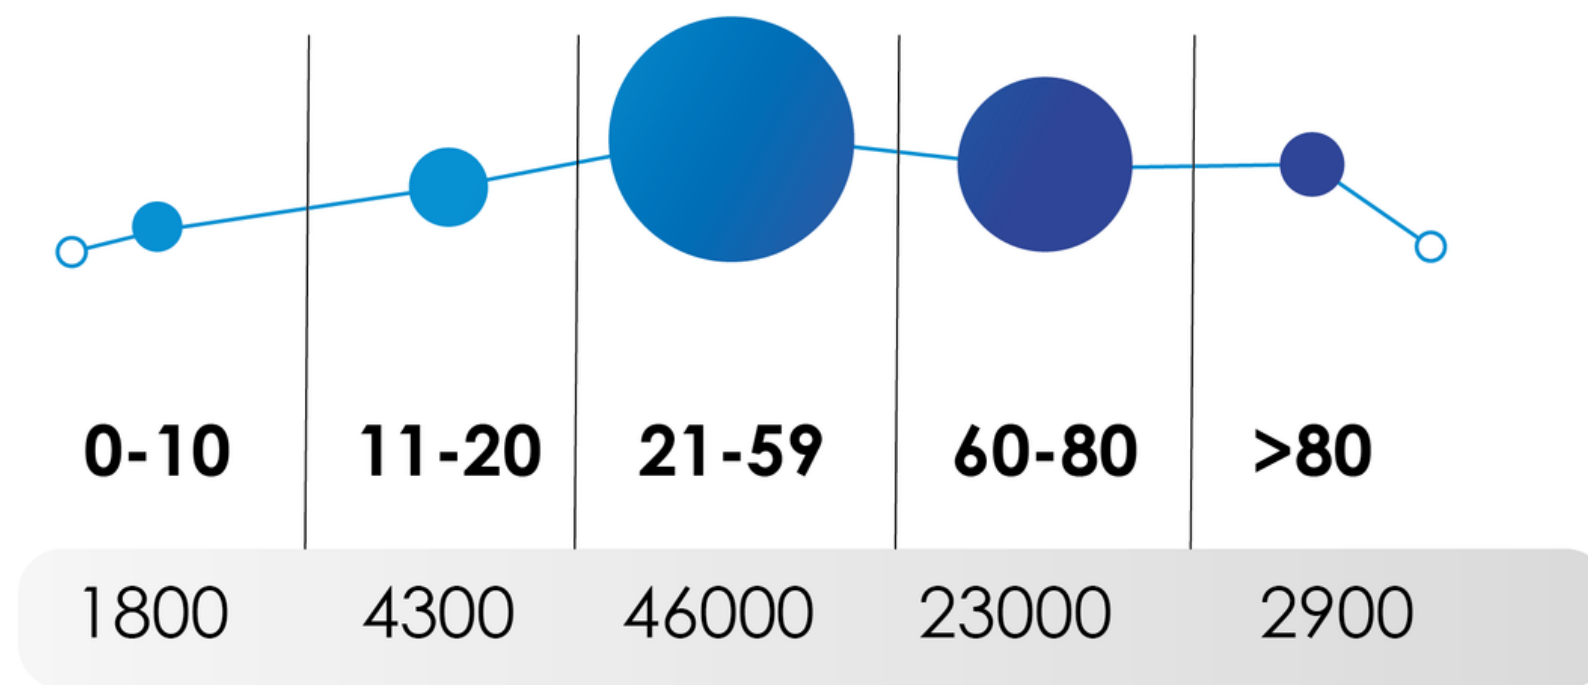

Interventi Chirurgici

Donne 56%
Uomini 44%

PROVENIENZA

Media giornaliera dei pazienti **270 ~**

tot. pazienti **78000**

Sett. 2022/Dic. 2023

Font: Paideia International Hospital

ENTRY TOTEM